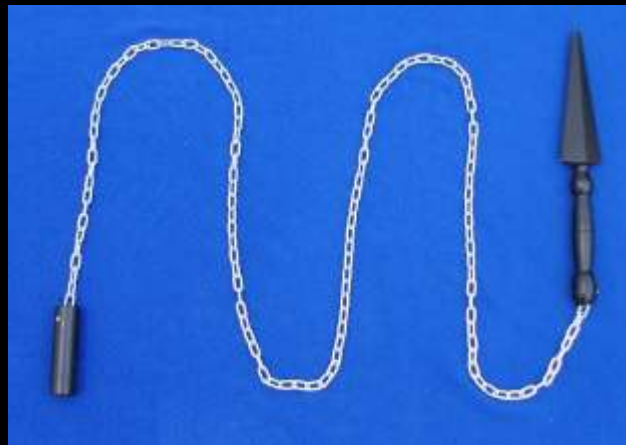

SAI (PAR) NEGRO
Acero
Perfil Hexagonal
Longitud 21" (53 cm)
Empuñadura forrada en Vinil
Importado