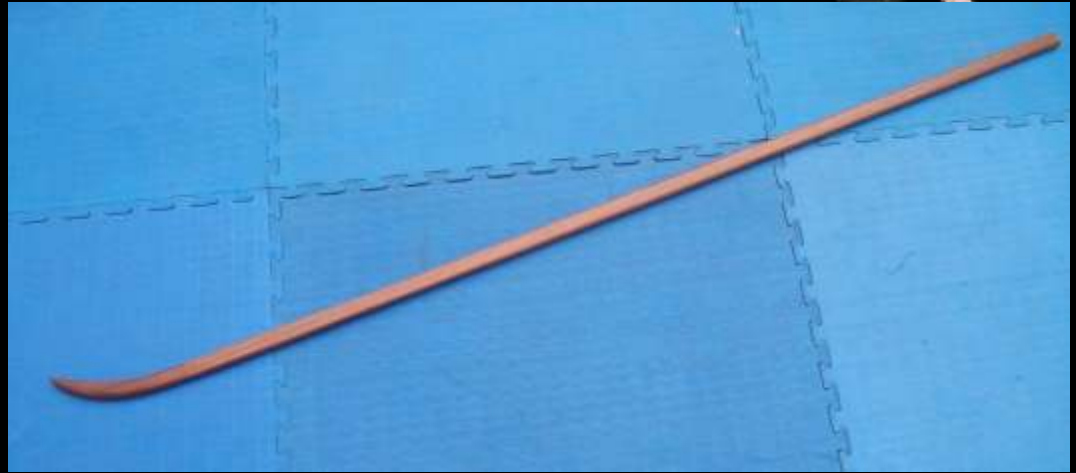

ARMAS

NAGINATA V3
Madera de Machiche
Longitud 215 cm
Hoja 25 cm
Bastón Octagonal 180 cm