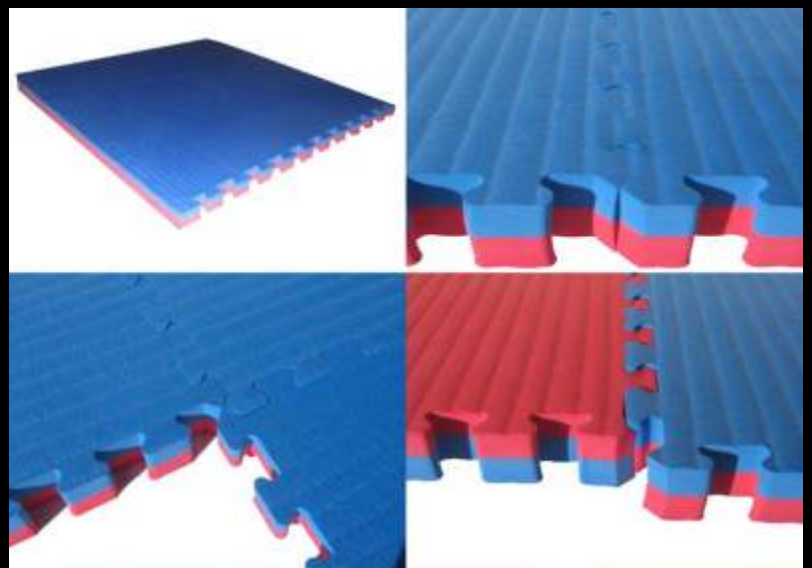

TATAMI - PISO COREANO
Etil Vinil Acetato (Foamy)
Reversible: Azul/Rojo
Ensamble tipo rompecabezas
Tamaño: 1m x1m x 1"
Marca Asiana