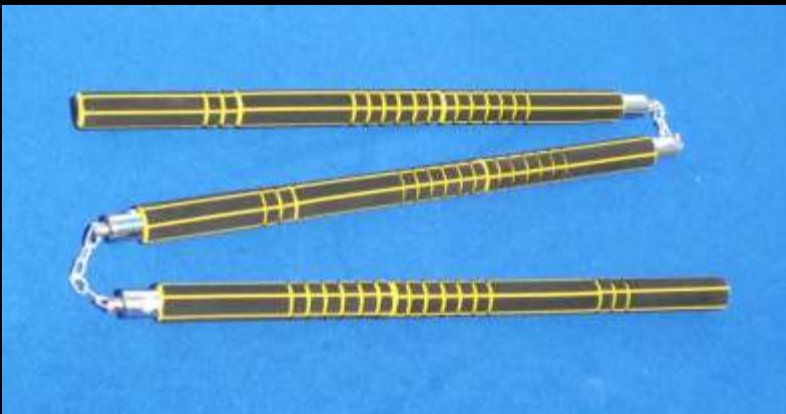

CHACOS TRIPLES DE PRÁCTICA

Secciones de 60 cm
-Madera de Machice
-Forrado con Neopreno
-Con Balero y Cadena