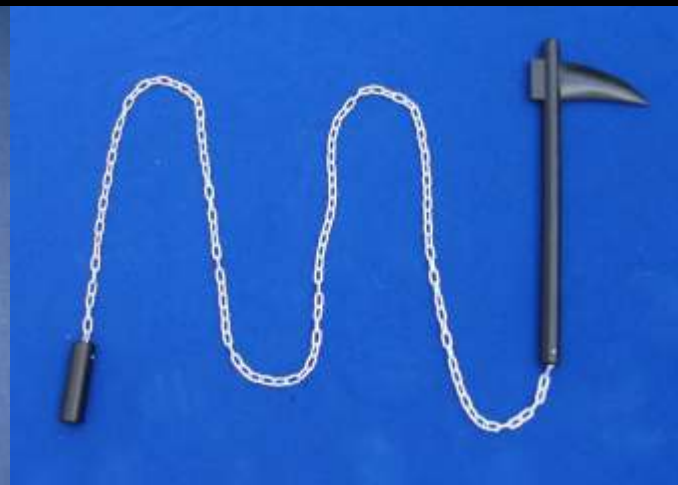

KUSARI GAMA DE MADERA
Longitud 45 cm
Cadena de 2 m ó 3 m
Madera de Machiche