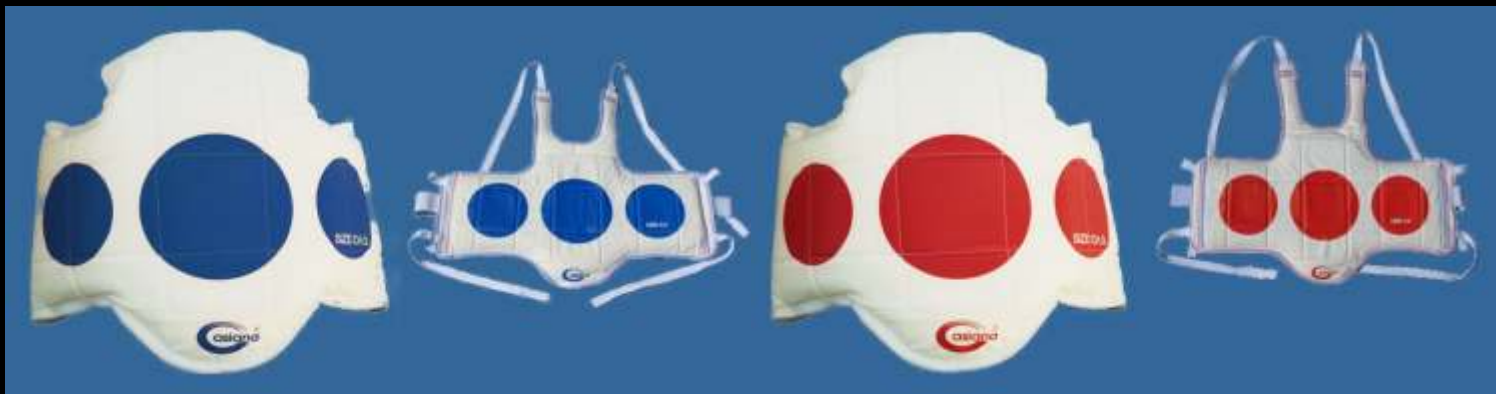

PETO OFICIAL TAE KWON DO
Aprobado por la FMTKD
Vinil
Reversible: Rojo y Azul
Tallas: 00-5
Marca Asiana