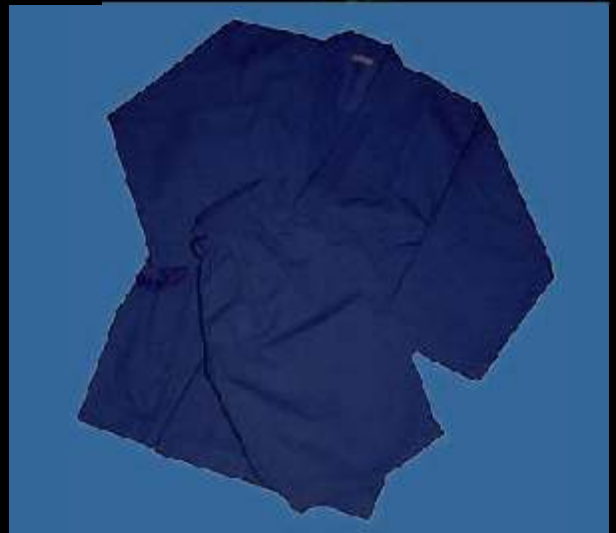

UNIFORMES

JUDO - JIUJITSU - AIKIDO

JUDOGI 2 STAR
100% Algodón
Tallas: 1-7
Casaca reforzada
Color: Blanco y Azul

JUDOGI 5 STAR
100% Algodón
Tallas: 3-7
Casaca y pantalón reforzado
Color: Blanco y Azul

MUSHA