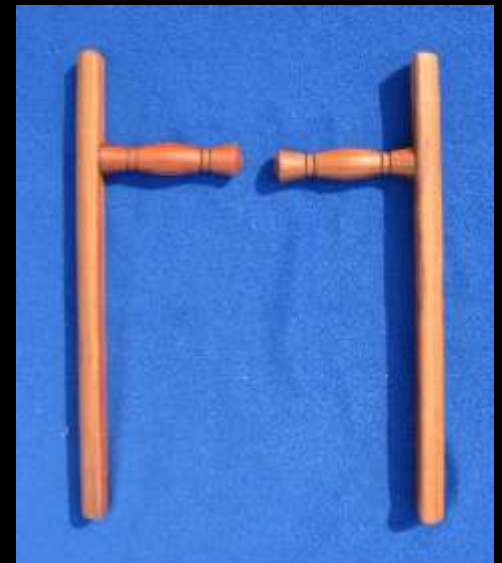

TONFA MEDIA CAÑA (PAR)
Madera de Machiche