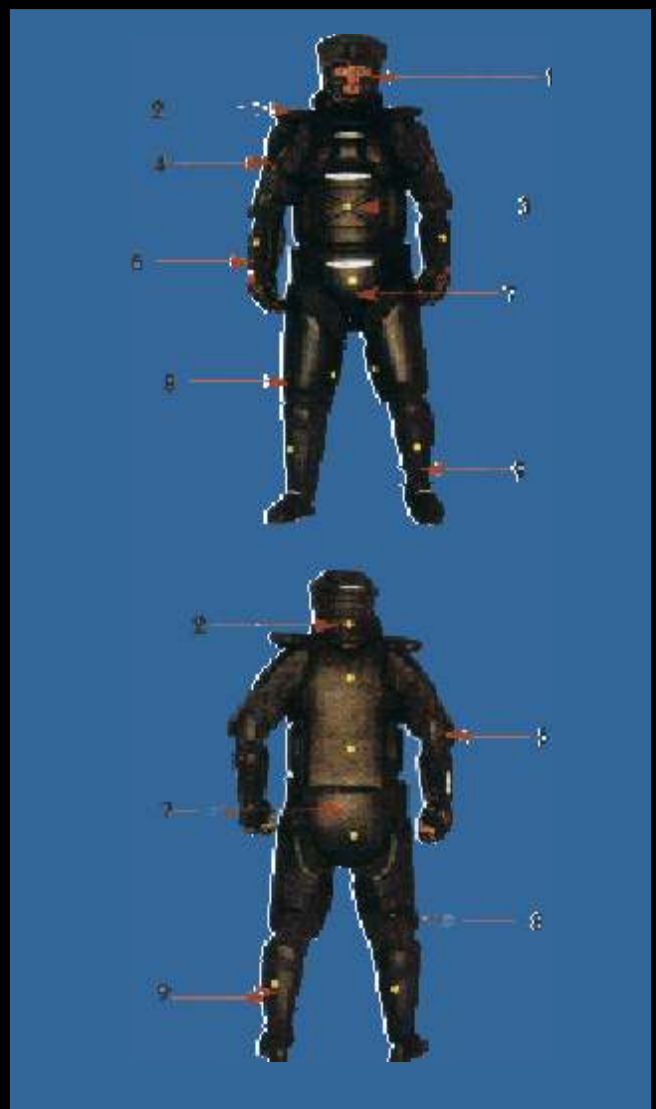

MUSHA

Equipo para Artes Marciales

武者

Cel. 55 3571 7582
e-mail: musha.artes.marciales@hotmail.com

Los artículos y/o colores pueden variar ligeramente de las fotografías.
Consulte existencias.

PROTECCIONES

ARMACOR

(ARMADURA CORPORAL PARA CONTACTO COMPLETO O ENTRENAMIENTO CON ARMAS)

Ideal para entrenamiento militar, policial y de defensa personal.

Incluye:

- 1- Careta con rejilla metálica y protección de tráquea.
- 2- Hombreira con protección para cuello y espalda.
- 3- Peto protector de caja torácica.
- 4- Protección para brazos.
- 5- Coderas.
- 6- Guantes con extensión para antebrazo.
- 7- Protector de genitales, cóxis y glúteos.
- 8- Musleras con protección lateral para rodillas.
- 9- Espinilleras con protección para pantorrilla y empeine.
- 10- Mochila para almacenaje y transportación.