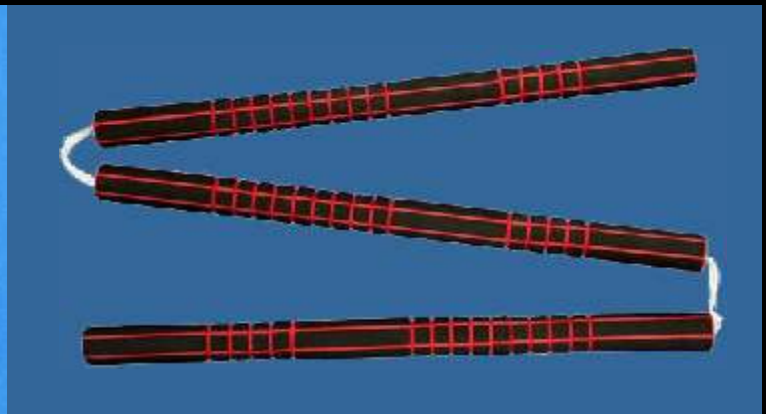

CHACOS TRIPLES DE PRACTICA

Secciones de 60 cm
-Madera de Machiche
-Forrado con Neopreno
-Con Piola