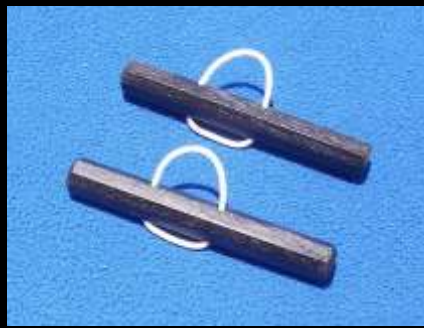

MUSHA

Equipo para Artes Marciales

Cel. 55 3571 7582
e-mail: musha.artes.marciales@hotmail.com

武者

ARMAS

YAWARA NEGRA (Par)
Madera de Machiche
C/Piola
Octagonal